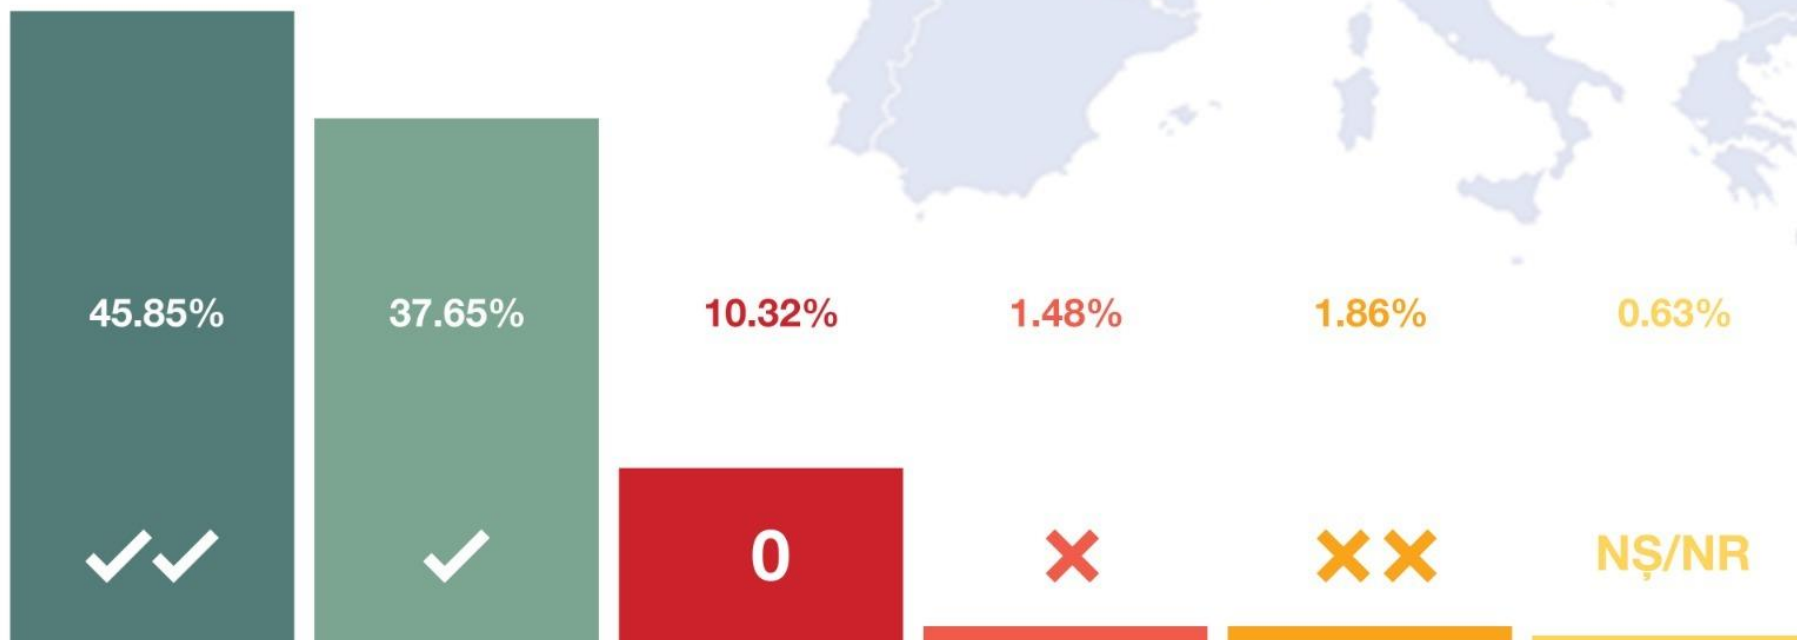

EU-RO metru

UE și Statele Membre ar trebui să acorde refugiaților din Ucraina sprijin pentru integrare, locuri de muncă și educație.