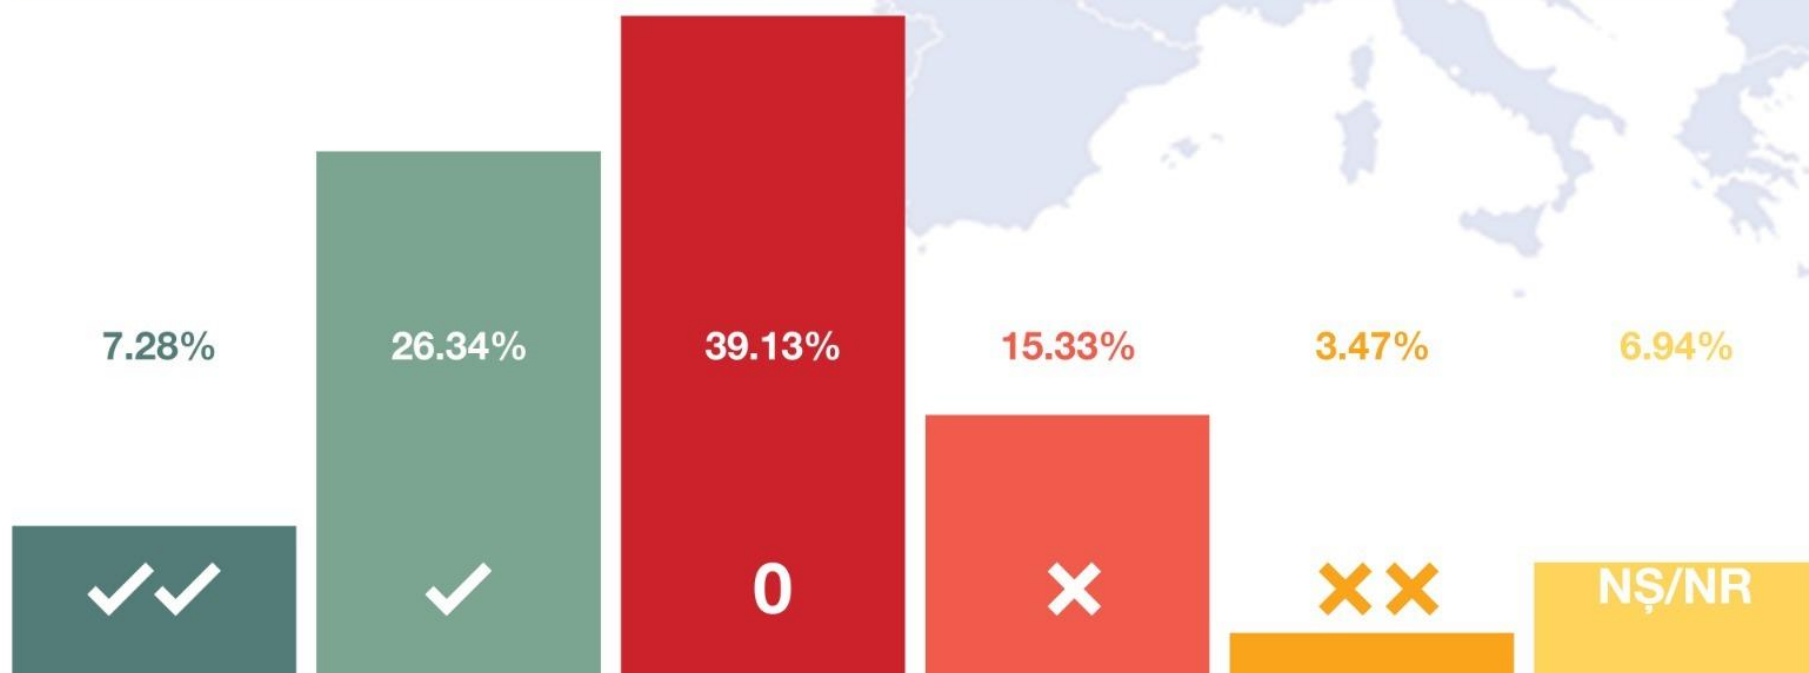

4.23%

EU-RO metru

UE și Statele Membre ar trebui să acorde refugiaților din Ucraina sprijin pentru integrare, locuri de muncă și educație.

EU-RO metru

Uniunea Europeană a procedat corect aplicând
sanțiuni economice Federației Ruse.

EU-RO metru

Uniunea Europeană a luat suficiente măsuri pentru a întări siguranța utilizatorilor de internet.

TRUMP-*metru*

**Compară opiniile tale
cu cele ale lui Trump și Biden**

EU VOTE

==== 2024 =====

Your Voice, Your Europe, Your Vote.