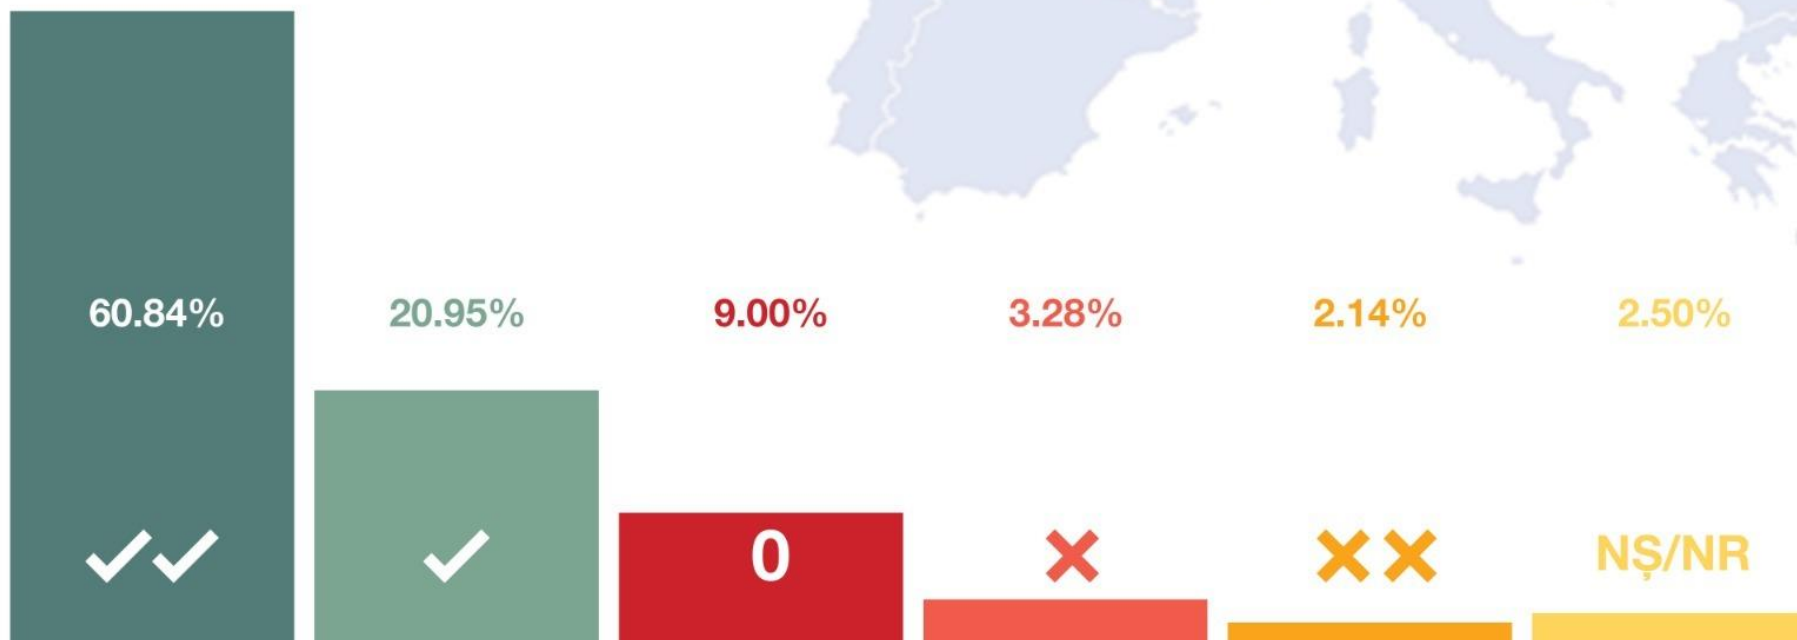

4.23%

EU-RO metru

UE și Statele Membre ar trebui să acorde refugiaților din Ucraina sprijin pentru integrare, locuri de muncă și educație.

EU-RO metru

Uniunea Europeană a procedat corect aplicând
sanțiuni economice Federației Ruse.

EU-RO metru

Uniunea Europeană a luat suficiente măsuri pentru a întări siguranța utilizatorilor de internet.

TRUMP-*metru*

**Compară opiniile tale
cu cele ale lui Trump și Biden**

EU VOTE

==== 2024 =====

Your Voice, Your Europe, Your Vote.